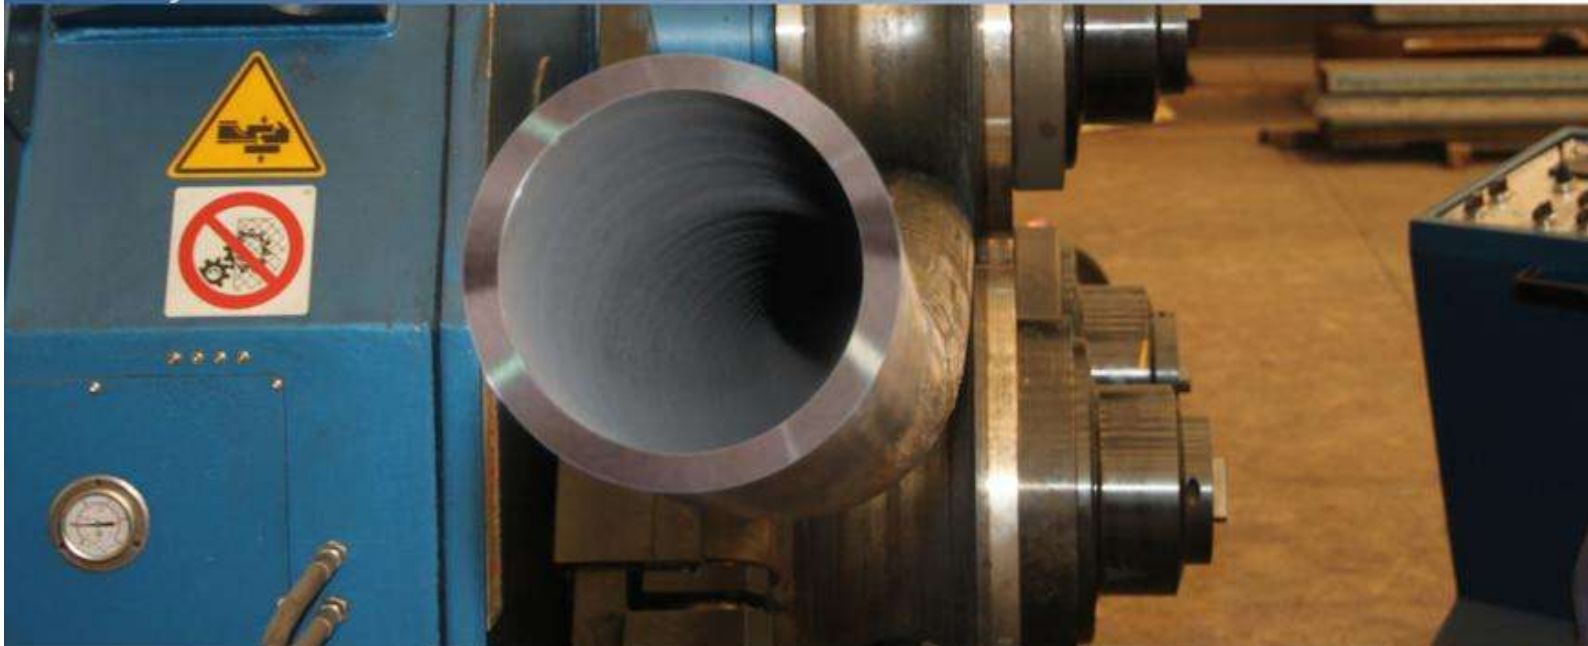

## CALANDRAGEM DE PERFIS

A SCA Caldeiraria presta serviços de calandragem nos mais diversos perfis, sendo:

- \* Cantoneiras laminadas com abas internas e externas
- \* Perfis I, W, U, H, T
- \* Tubos retangulares até 200 mm de altura.
- \* Tubos redondo até Ø 6" [168 mm] x 12 mm de parede.
- \* Serpentinhas